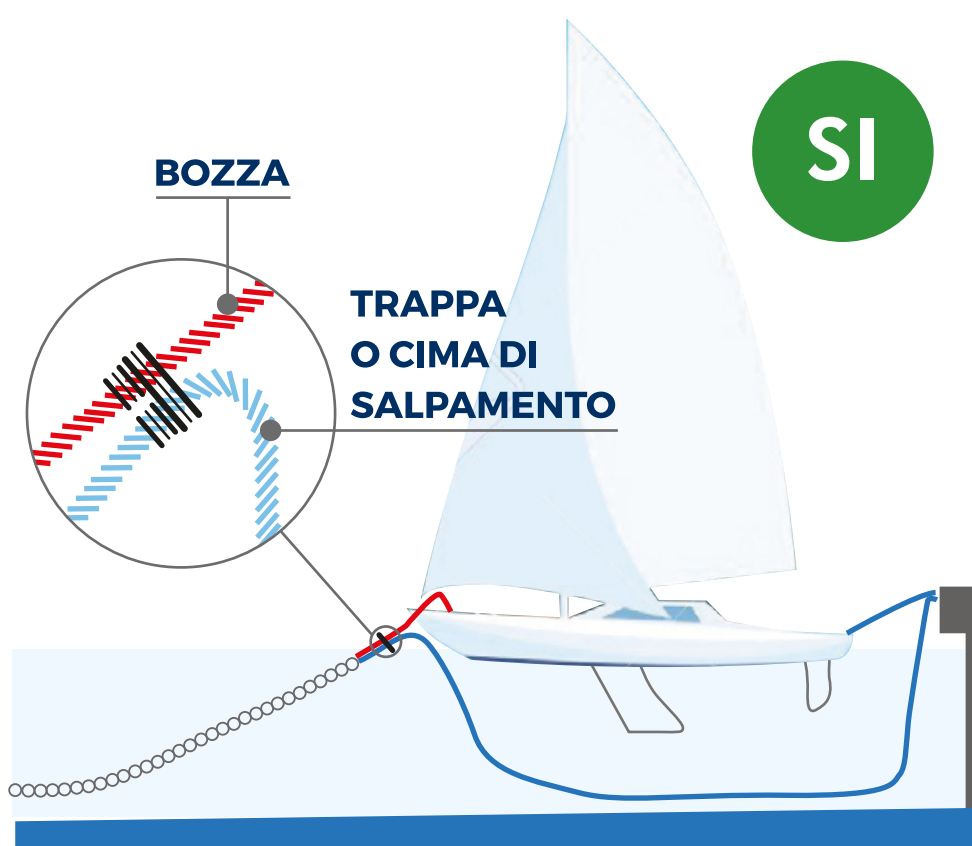

INFORMATORE del PORTO

INDICAZIONI PER IL CORRETTO ORMEGGIO

Cari utenti del Porto Turistico Marina di Leuca, durante il periodo invernale le frequenti condizioni di maltempo rendono necessario seguire con attenzione delle precise istruzioni, al fine di garantire un corretto ormeggio della propria imbarcazione e prevenire eventuali spiacevoli incidenti

Istruzioni del corretto comportamento portuale

ORMEGGI

MATERIALE NECESSARIO

CIME E CAVI PROPRI, AUTOAFFONDANTI, DI DIAMETRO ADEGUATO ALLE MISURE DELL'IMBARCAZIONE:

- 2 cime di poppa con diametro adeguato alle misure dell'imbarcazione;
- 2 traversini di poppa;
- 2 cime di prua incocciate alle catenarie;
- 2 molloni di ammortizzamento per le cime di ormeggio con la banchina o il pontile adeguati alle dimensioni dell'unità.

VIETATO ORMEGGIARE CON LE CIME DI SALPAMENTO (TRAPPE)

Numero adeguato di parabordi di giusta grandezza proporzionata alla misura dell'imbarcazione

Se necessitate di eventuali chiarimenti ed informazioni in merito al corretto ormeggio presso il Porto Turistico Marina di Leuca, sono a vostra disposizione i seguenti recapiti: